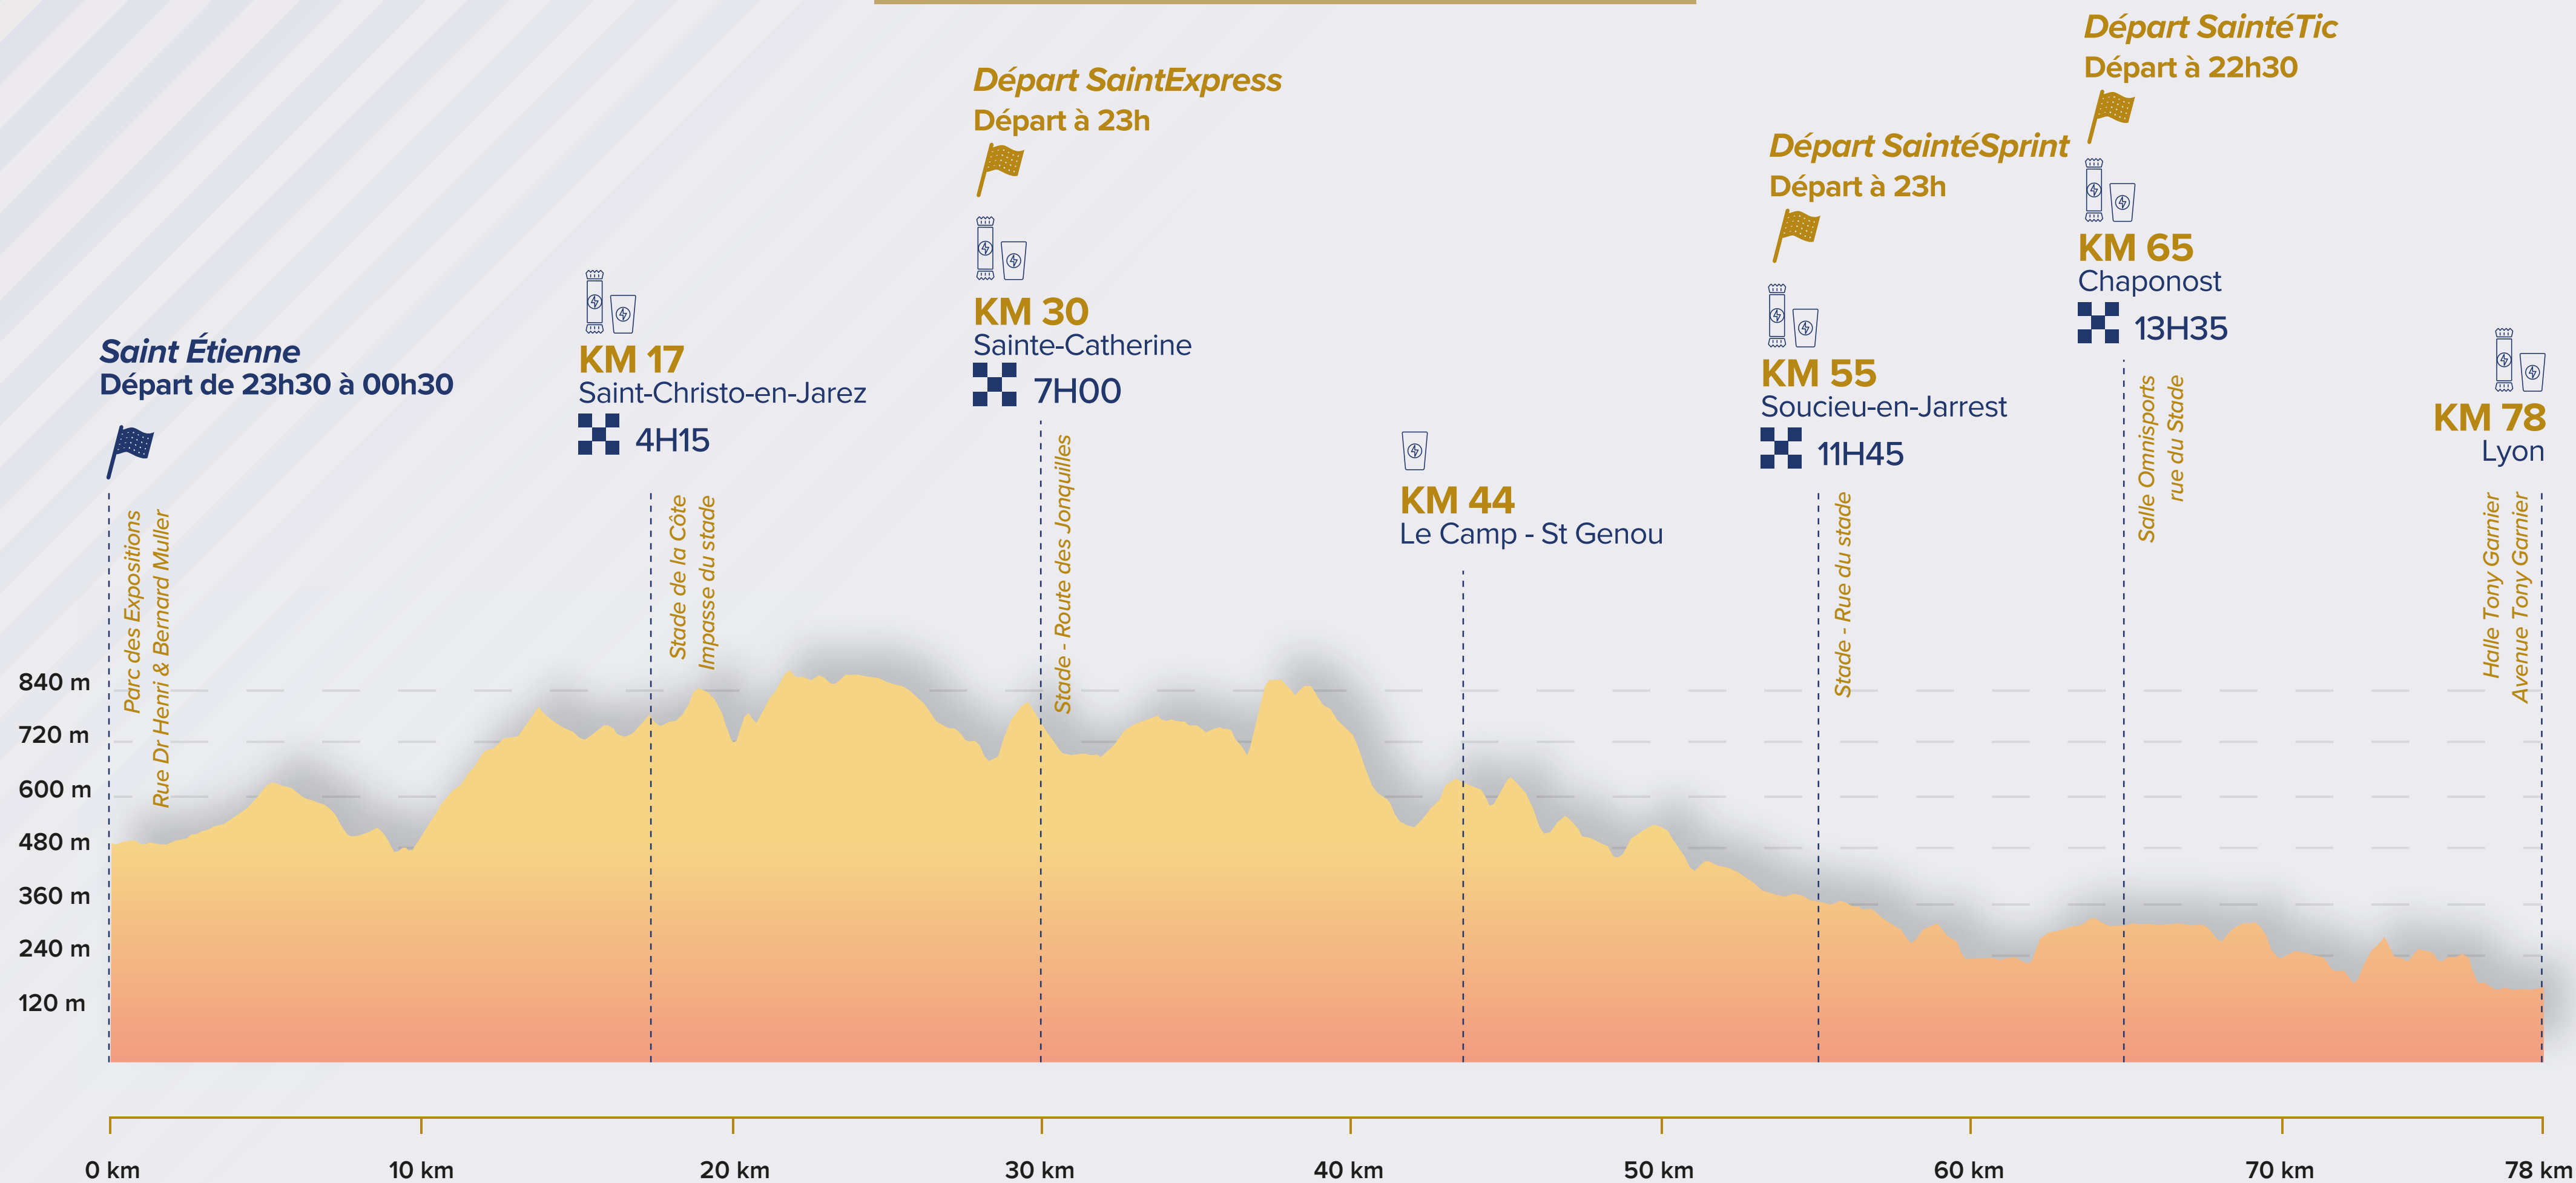

asics SAINTÉLYON

78 KM | 2050 m d+

Ravitaillement Solide & Liquide

Ravitaillement Liquide

Barrière Horaire